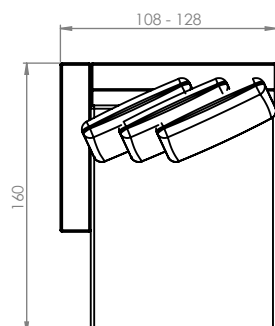

## INFORMAÇÕES TÉCNICAS

- Profundidade: 100 cm
- Altura : 75 cm
- Módulos conforme tabela

## MÓDULOS DISPONÍVEIS

Sofá com 2 braços

Sofá com 2 braços bipartido

Sofá com 1 braço

Chaise

Recliner

Puff  
Puff com rodízio