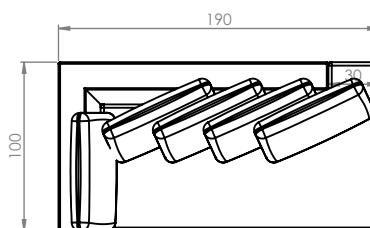

## INFORMAÇÕES TÉCNICAS

- Profundidade: 100 cm
- Altura : 75 cm
- Módulos conforme tabela

## MÓDULOS DISPONÍVEIS

Sofá com 2 braços

Sofá com 2 braços bipartido

Sofá com 1 braço

Chaise

Recliner

Puff  
Puff com rodízio