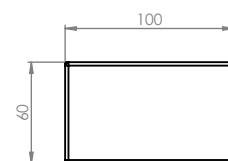

## INFORMAÇÕES TÉCNICAS

- Profundidade: 100 cm
- Altura : 75 cm
- Módulos conforme tabela

## MÓDULOS DISPONÍVEIS

Sofá com 2 braços

Sofá com 2 braços bipartido

Sofá com 1 braço

Chaise

Recliner

Puff  
Puff com rodízio